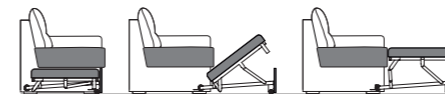

Tkanina: BALOO 2073 | firma: Top Textil

pow. spania

145 x 195

Schemat rozkładania funkcji spania typ. DELFIN