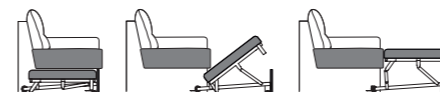

BEST mini 2F/2FS

sz: 142 x gł: 105 x w: 87

pow. spania: 115 x 195

Schemat rozkładania funkcji spania typ. DELFIN