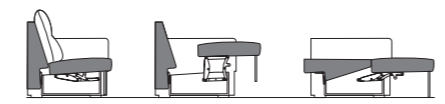

Schemat rozkładania funkcji spania typ. DL