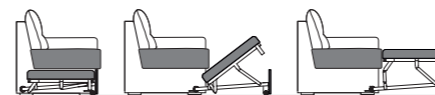

2F L + SZS P
sz: 226 x gł: 173 x w: 89-101
pow. spania: 200 x 130