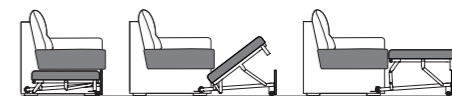

Schemat rozkładania funkcji spania typ. DELFIN