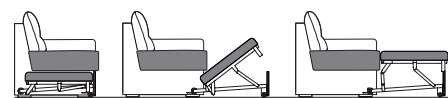

Schemat rozkładania funkcji spania typ. DELFIN