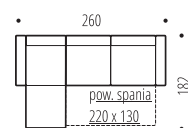

**NR L**  
H=85-100

**NR P**

Schemat rozkładania funkcji spania typ. DELFIN